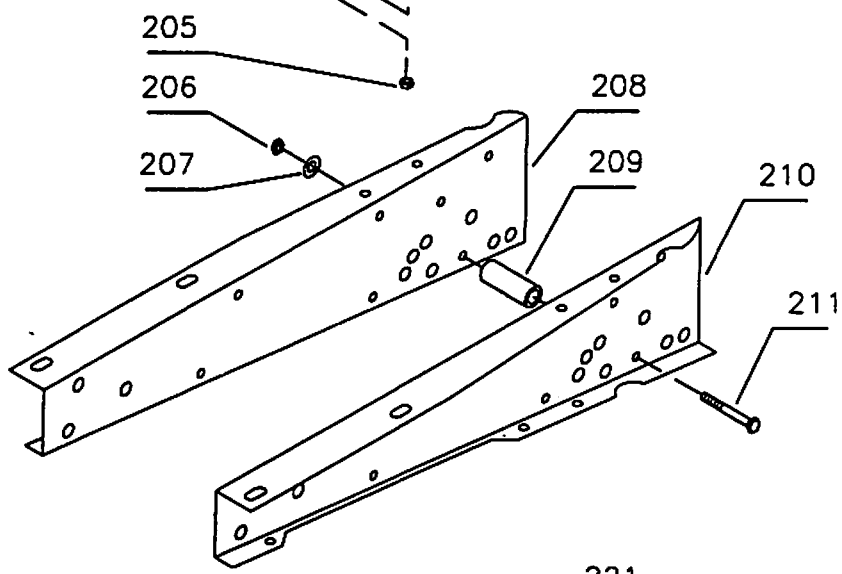

Utgåva Issue 1997-14		Bildnr Picture No 771		JE 30 REMSKIVA	JE 30 BELT PULLEY	Sida Page 110		
Pos. Fig.	Antal/Quantity			Art nr Part No	Benämning	Description	Sats Kit	Anmärkning Notes
	1030							
201	1			1482-0870-01	Motorhuv.....	Motor hood.....		
204	4			9865-0512-16	Skruv.....	Screw.....		
205	4			9739-0631-22	Mutter.....	Nut.....		
206	2			9799-0631-02	Mutter.....	Nut.....		
207	2			9683-0025-02	Låsbricka.....	Lock washer.....		
208	1			1482-0791-01	Ram-hö.....	Member-R.H.....		
209	2			1482-0501-01	Distans.....	Spacer.....		
210	1			1482-0792-01	Ram-vä.....	Member-L.H.....		
211	2			9997-0635-12	Skruv.....	Screw.....		
212	2			1482-0818-01	Skruv.....	Screw.....		
213	1			1482-0871-01	Remhjul.....	Belt pulley.....		
214	1			1482-0876-01	Kilrem.....	V-belt.....		
215	1			9600-0016-00	Woodruffkil.....	Key.....		
216	1			9799-0631-02	Mutter.....	Nut.....		
217	1			1482-0041-00	Sprint.....	Pin.....		
218	1			1482-0666-01	Bromssporre.....	Depth skid.....		
219	1			9997-0635-12	Skruv.....	Screw.....		
220	1			9598-0002-02	Låsnål.....	Spring pin.....		
221	1			1482-0812-01	Bärhandtag.....	Handle.....		
222	2			9799-0831-02	Mutter.....	Nut.....		
223	2			9699-0028-02	Planbricka.....	Flat washer.....		
224	1			1482-0816-01	Skärm.....	Sheet.....		
225	2			9997-0616-16	Skruv.....	Screw.....		
226	2			9699-0025-02	Planbricka.....	Flat washer.....		
227	2			9683-0025-02	Låsbricka.....	Lock washer.....		
228	2			9799-0631-02	Mutter.....	Nut.....		
230	2			9799-0831-02	Mutter.....	Nut.....		
231	2			9683-0030-02	Låsbricka.....	Lock washer.....		
232	2			9699-0028-02	Planbricka.....	Flat washer.....		
234	1			1482-0869-01	Fläktskydd.....	Ventilating guard.....