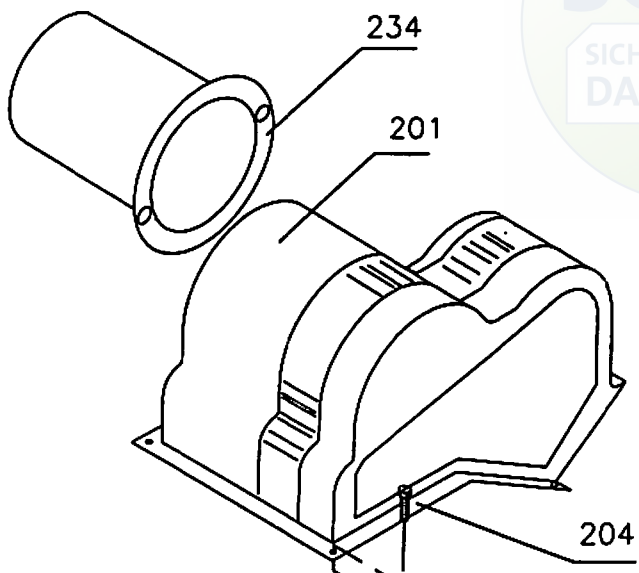

STIGA
769
SPARE PARTS

Utgåva Issue 1997-14	Bildnr Picture No 769	JE 30 ELMOTOR SPÄNNRULLE	JE 30 EL MOTOR TENSION ROLLER	Sida Page 106
----------------------------	-----------------------------	--------------------------------	-------------------------------------	---------------------

Utgåva Issue		Bildnr Picture No		JE 30 STYRE		JE 30 STYRE		Sida Page
1997-14		770						108
Pos. Fig.	Antal/Quantity			Art nr Part No	Benämning	Description	Sats Kit	Anmärkning Notes
	1030							
101	2			9997-0545-12	Skruv	Screw		
102	1			1482-0880-01	Manöverdosa	Switch		
103	2			9699-0024-02	Planbricka	Flat washer		
104	2			9739-0631-22	Mutter	Nut		
105	1			9898-0635-12	Skruv	Screw		
106	1			1482-0815-01	Styre-överdel	Handle-upper part		
107	1			1482-0576-01	Plastmutter	Plastic wing nut		
108	1			1482-0576-01	Plastmutter	Plastic wing nut		
109	1			9898-0635-12	Skruv	Screw		
110	1			1482-0790-01	Styrrör	Handle tube		
111	1			9997-0812-02	Skruv	Screw		
112	1			1482-0790-01	Styrrör	Handle tube		
113	1			9683-0030-02	Låsbricka	Lock washer		
114	1			9751-0821-02	Vingmutter	Wing nut		
115	1			1482-0872-01	Dragavlastare	Cable block		
116	2			1482-0848-01	Handtag	Grip		