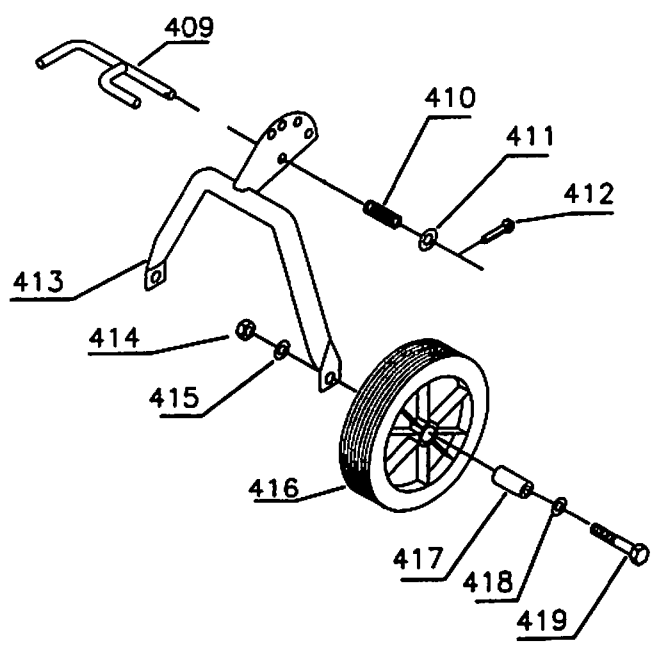

Utgåva Issue 1997-14	Bildnr Picture No 773	JE 30 ROTORER STÖDHJUL	JE 30 ROTORS SUPPORT WHEEL	Sida Page 114

Pos. Fig.	Antal/Quantity				Art nr Part No	Benämning	Description	Sats Kit	Anmärkning Notes
	1030								
400	2				1482-0784-01	• Knivrör.....	• Tube.....		
401	8				1482-0785-01	• Knivblad-hö	• Blade-R.H.....		
402	2				1482-0041-00	• Sprint.....	• Pin.....		
403	16				9794-5131-02	• Mutter	• Nut		
404	16				9987-5119-16	• Skruv	• Screw		
405	8				1482-0783-01	• Kniv-vä	• Blade-L.H.		
406	2				9598-0002-02	• Låsnål	• Spring pin		
407	1				1482-0786-01	Rotor kpl-hö	Rotor assy-R.H.		
408	1				1482-0787-01	Rotor kpl-vä.....	Rotor assy-L.H.....		
409	1				1482-0618-01	Lås f.hjulbygel	Wheel fork lock		
410	1				1482-0619-01	Fjäder.....	Spring		
411	1				9699-0035-02	Planbricka.....	Flat washer.....		
412	1				9599-0071-02	Saxsprint	Split pin.....		
413	1				1482-0691-01	Stödhjulsbygel.....	Wheel fork.....		
414	2				9799-1031-02	Mutter.....	Nut		
415	2				9683-0040-02	Låsbricka	Lock washer.....		
416	2				1482-0526-01	Stödhjul	Support wheel.....		
417	2				1482-0521-01	Hjulbussning	Wheel bushing		
418	2				9699-0035-02	Planbricka.....	Flat washer.....		
419	2				9997-1060-12	Skruv	Screw.....