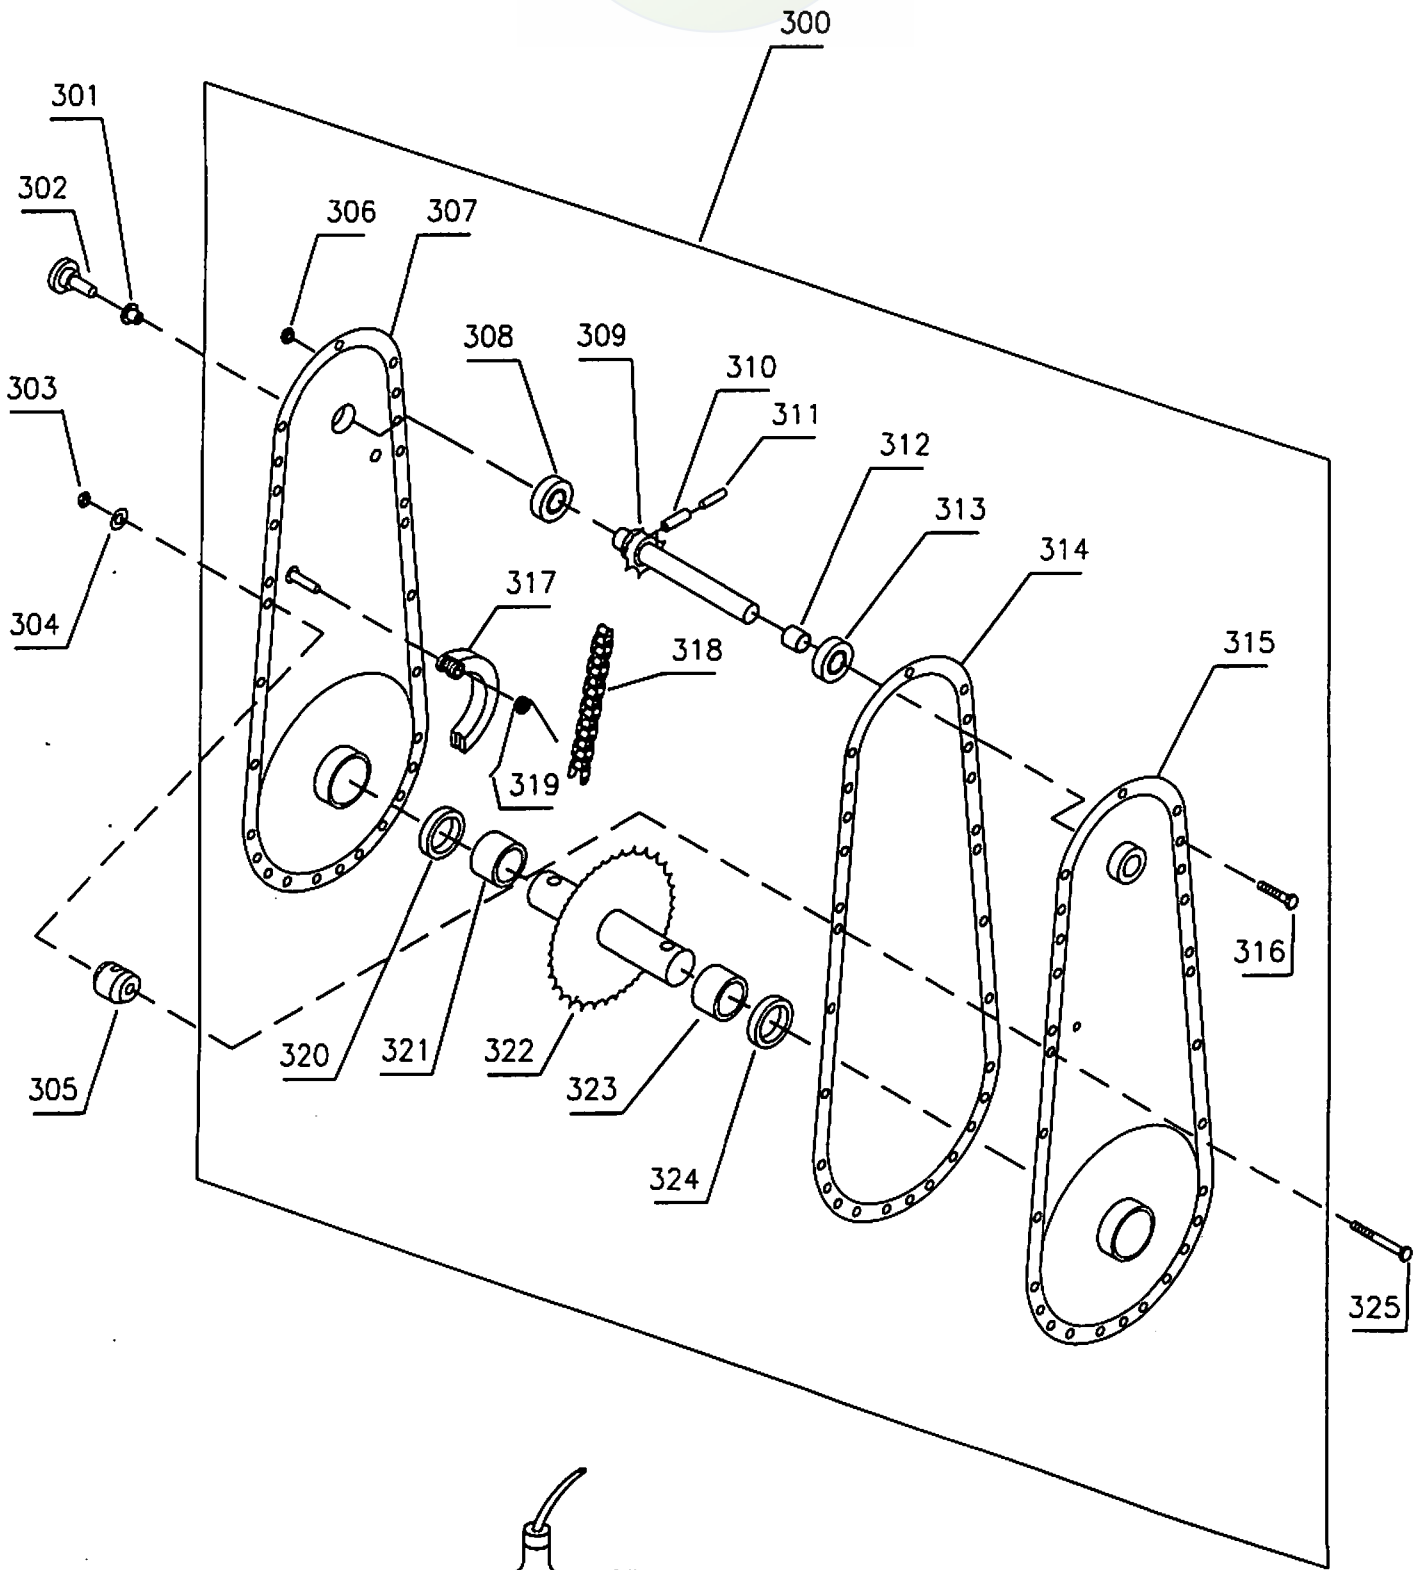

STIGA
772
SPARE PARTS

SICHER IST DAS ORIGINAL

Utgåva Issue		Bildnr Picture No		JE 30 KEDJEHUS	JE 30 CHAIN CASE	Sida Page		
1997-14		772				112		
Pos. Fig.	Antal/Quantity			Art nr Part No	Benämning	Description	Sats Kit	Anmärkning Notes
	1030							
300	1			1482-0814-01	Kedjehus kpl.....	Chain case assy		
301	1			1482-0554-01	Bussning	Bushing		
302	1			1482-0248-01	Oljepåfyllningsplugg	Oilplug		
303	4			9799-0631-02	Mutter	Nut		
304	4			9683-0025-02	Låsbricka	Lock washer		
305	4			1482-0677-01	Bussning	Mounting bush		
306	24			9799-0531-02	• Mutter	• Nut		
307	1			1482-0668-01	• Kedjehushalva-hö	• Chain case-R.H.		
308	1			9549-0017-00	• Kullager	• Ball bearing		
309	1			1482-0795-01	• Ingående axel	• Shaft inner		
310	1			1482-0607-01	• Stift-yttre	• Pin-outer		
311	1			1482-0606-01	• Stift-inre	• Pin-inner		
312	1			1482-0632-01	• Bussning	• Bushing		
313	1			9549-0017-00	• Kullager	• Ball bearing		
314	1			1482-0633-01	• Packning	• Gasket		
315	1			1482-0669-01	• Kedjehushalva-vä	• Chain case-L.H.		
316	1			9997-0510-16	• Skruv	• Screw		
317	1			1482-0630-01	• Kedjesträckare	• Chain tensioner		
318	1			1482-0514-01	• Kedja	• Chain		
319	1			1482-0629-01	• Fjäder	• Spring		
320	1			1482-0214-01	• Tätningsring	• Seal		
321	1			1482-0485-01	• Nållager	• Needle bearing		
322	1			1482-0513-01	• Drivaxel	• Drive shaft		
323	1			1482-0485-01	• Nållager	• Needle bearing		
324	1			1482-0214-01	• Tätningsring	• Seal		
325	4			9997-0635-12	Skruv	Screw		
651	1			1482-0536-01	Växelhusolja (0.5 l)	Gear case oil (0.5 l)		Texaco Multifak