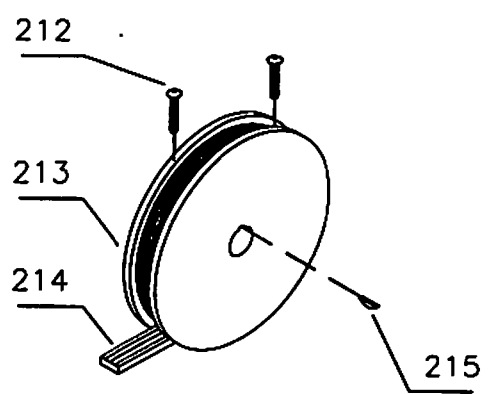

Utgåva Issue 1997-14		Bildnr Picture No 771		JE 30 REMSKIVA	JE 30 BELT PULLEY	Sida Page 110		
Pos. Fig.	Antal/Quantity			Art nr Part No	Benämning	Description	Sats Kit	Anmärkning Notes
	1030							
201	1			1482-0870-01	Motorhuv.....	Motor hood.....		
204	4			9865-0512-16	Skruv.....	Screw.....		
205	4			9739-0631-22	Mutter.....	Nut.....		
206	2			9799-0631-02	Mutter.....	Nut.....		
207	2			9683-0025-02	Låsbricka.....	Lock washer.....		
208	1			1482-0791-01	Ram-hö.....	Member-R.H.....		
209	2			1482-0501-01	Distans.....	Spacer.....		
210	1			1482-0792-01	Ram-vä.....	Member-L.H.....		
211	2			9997-0635-12	Skruv.....	Screw.....		
212	2			1482-0818-01	Skruv.....	Screw.....		
213	1			1482-0871-01	Remhjul.....	Belt pulley.....		
214	1			1482-0876-01	Kilrem.....	V-belt.....		
215	1			9600-0016-00	Woodruffkil.....	Key.....		
216	1			9799-0631-02	Mutter.....	Nut.....		
217	1			1482-0041-00	Sprint.....	Pin.....		
218	1			1482-0666-01	Bromssporre.....	Depth skid.....		
219	1			9997-0635-12	Skruv.....	Screw.....		
220	1			9598-0002-02	Låsnål.....	Spring pin.....		
221	1			1482-0812-01	Bärhandtag.....	Handle.....		
222	2			9799-0831-02	Mutter.....	Nut.....		
223	2			9699-0028-02	Planbricka.....	Flat washer.....		
224	1			1482-0816-01	Skärm.....	Sheet.....		
225	2			9997-0616-16	Skruv.....	Screw.....		
226	2			9699-0025-02	Planbricka.....	Flat washer.....		
227	2			9683-0025-02	Låsbricka.....	Lock washer.....		
228	2			9799-0631-02	Mutter.....	Nut.....		
230	2			9799-0831-02	Mutter.....	Nut.....		
231	2			9683-0030-02	Låsbricka.....	Lock washer.....		
232	2			9699-0028-02	Planbricka.....	Flat washer.....		
234	1			1482-0869-01	Fläktskydd.....	Ventilating guard.....