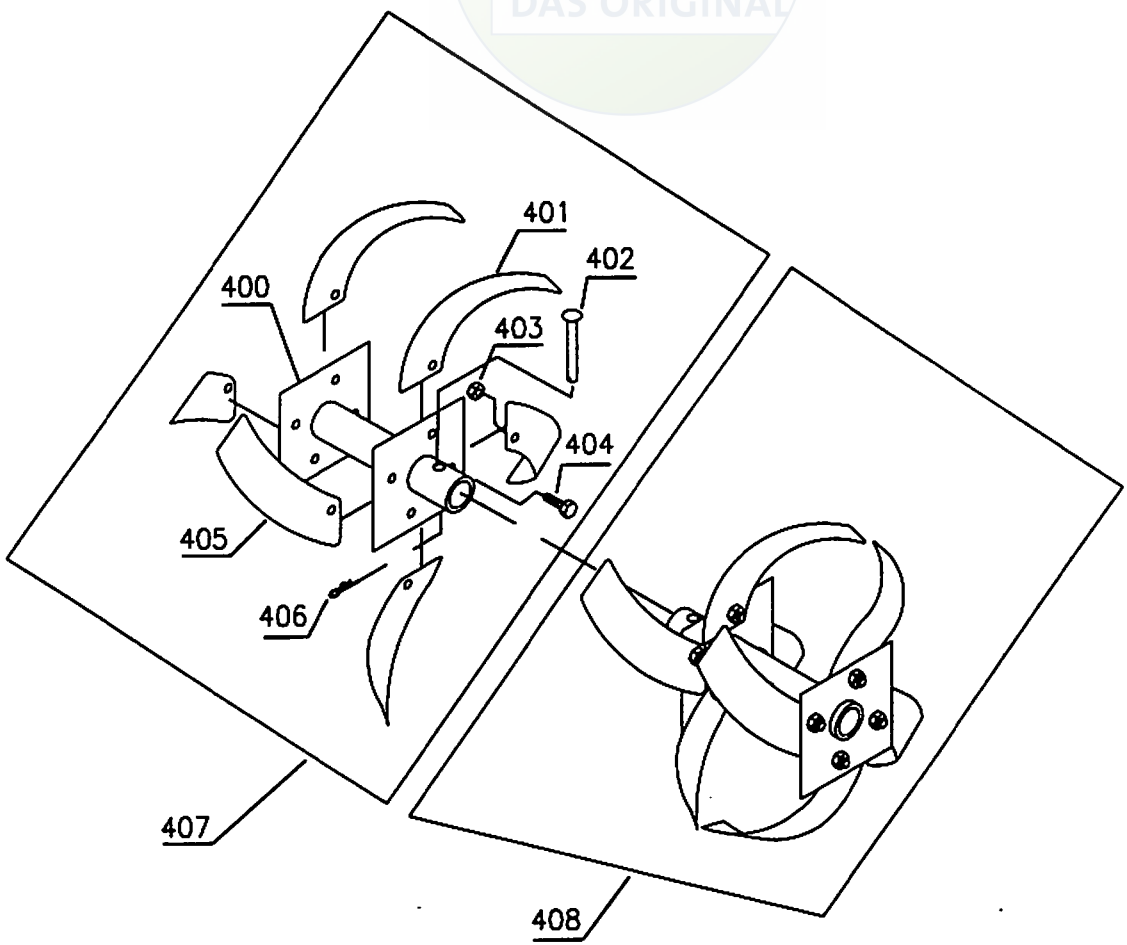

Utgåva Issue 1997-14	Bildnr Picture No 773	JE 30 ROTORER STÖDHJUL	JE 30 ROTORS SUPPORT WHEEL	Sida Page 114

Pos. Fig.	Antal/Quantity				Art nr Part No	Benämning	Description	Sats Kit	Anmärkning Notes
	1030								
400	2				1482-0784-01	• Knivrör.....	• Tube.....		
401	8				1482-0785-01	• Knivblad-hö	• Blade-R.H.....		
402	2				1482-0041-00	• Sprint.....	• Pin.....		
403	16				9794-5131-02	• Mutter	• Nut		
404	16				9987-5119-16	• Skruv	• Screw		
405	8				1482-0783-01	• Kniv-vä	• Blade-L.H.		
406	2				9598-0002-02	• Låsnål	• Spring pin		
407	1				1482-0786-01	Rotor kpl-hö	Rotor assy-R.H.		
408	1				1482-0787-01	Rotor kpl-vä.....	Rotor assy-L.H.....		
409	1				1482-0618-01	Lås f.hjulbygel	Wheel fork lock		
410	1				1482-0619-01	Fjäder.....	Spring		
411	1				9699-0035-02	Planbricka.....	Flat washer.....		
412	1				9599-0071-02	Saxsprint	Split pin.....		
413	1				1482-0691-01	Stödhjulsbygel.....	Wheel fork.....		
414	2				9799-1031-02	Mutter.....	Nut		
415	2				9683-0040-02	Låsbricka	Lock washer.....		
416	2				1482-0526-01	Stödhjul	Support wheel.....		
417	2				1482-0521-01	Hjulbussning	Wheel bushing		
418	2				9699-0035-02	Planbricka.....	Flat washer.....		
419	2				9997-1060-12	Skruv	Screw.....