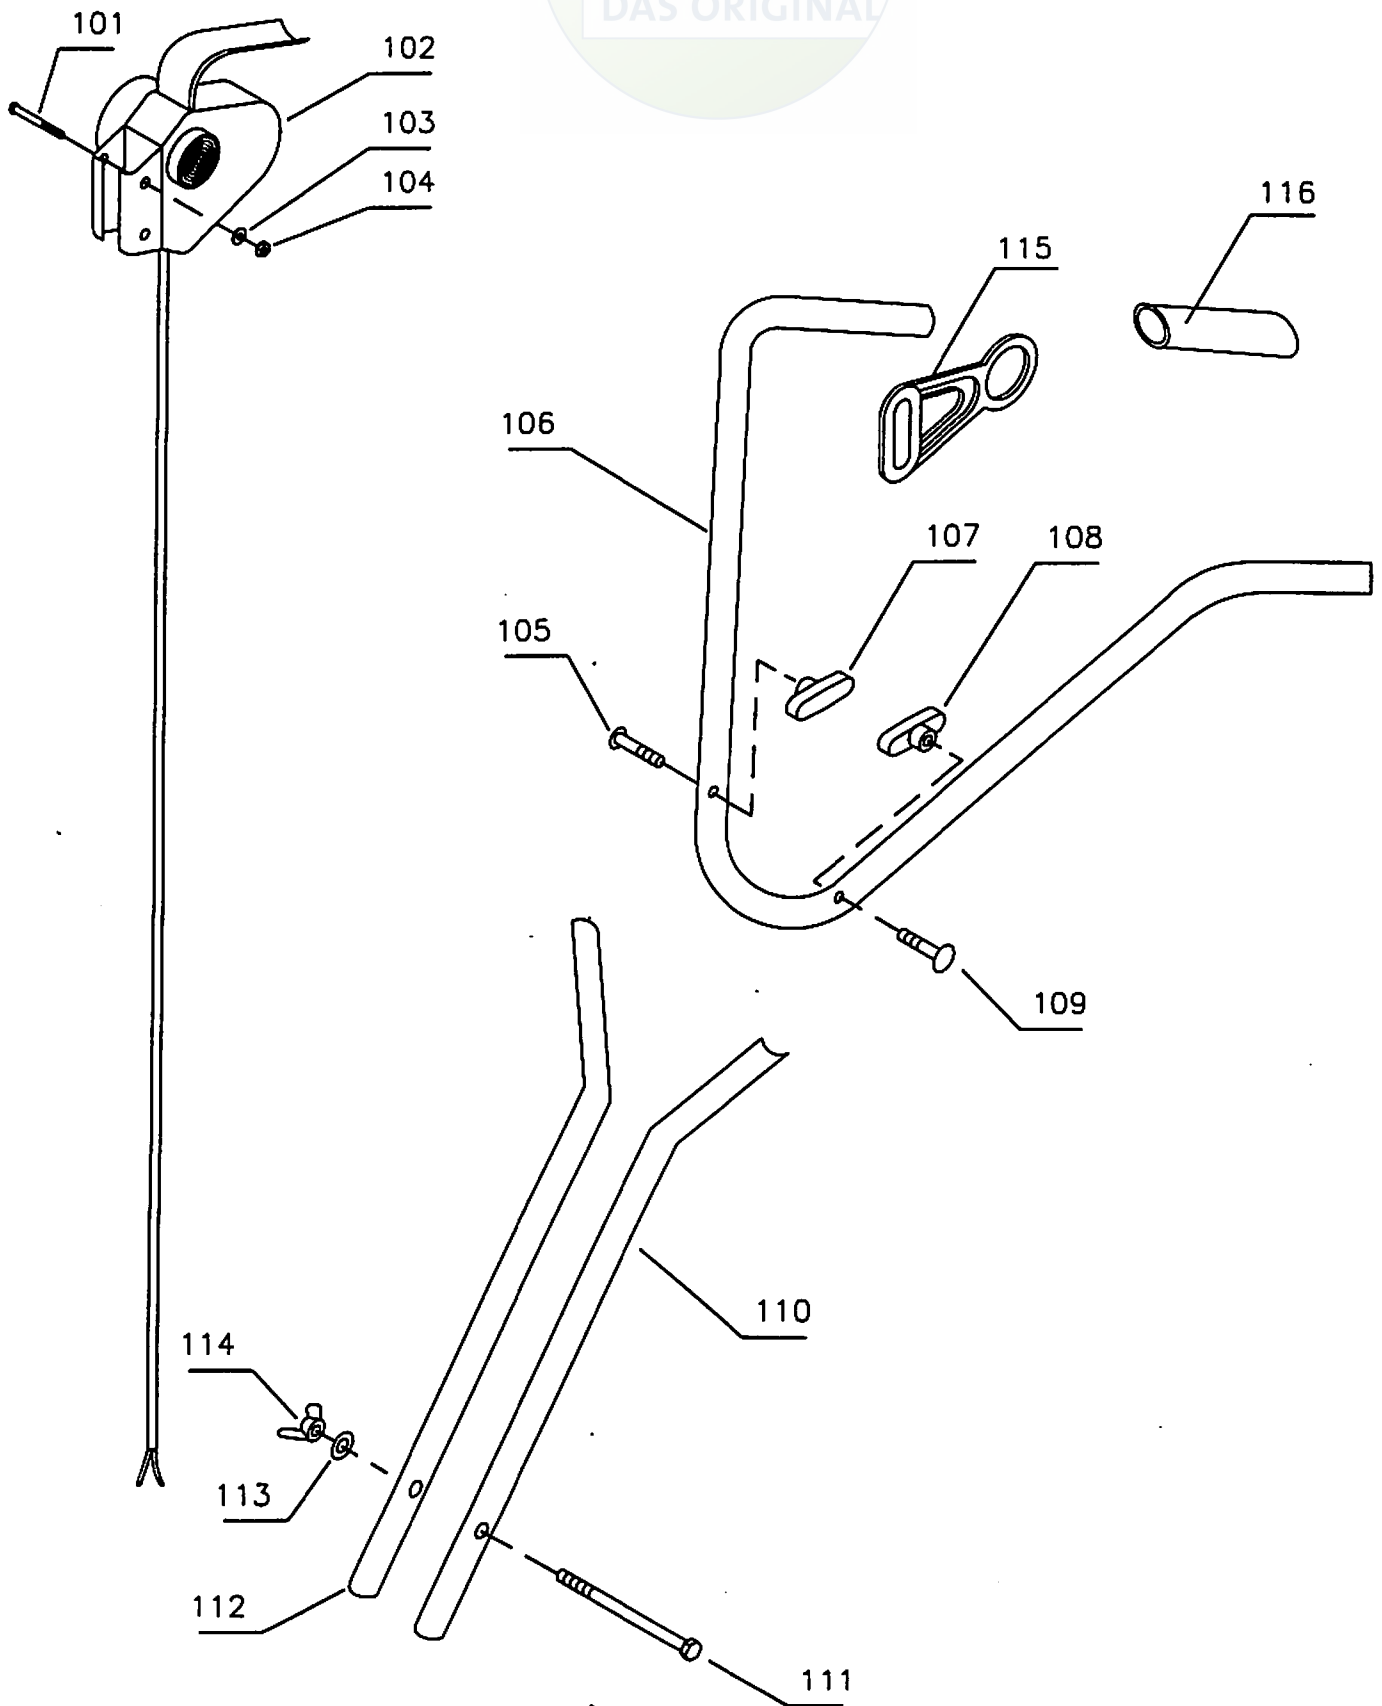

STIGA
769
SPARE PARTS

Utgåva Issue 1997-14	Bildnr Picture No 769	JE 30 ELMOTOR SPÄNNRULLE	JE 30 EL MOTOR TENSION ROLLER	Sida Page 106
----------------------------	-----------------------------	--------------------------------	-------------------------------------	---------------------

Pos. Fig.	Antal/Quantity				Art nr Part No	Benämning	Description	Sats Kit	Anmärkning Notes
	1030								
1	1				1482-0879-01	Elmotor.....	El.motor		
2	1				1482-0810-01	Spännarm.....	Tension arm.....		
3	1				9799-0831-02	Mutter.....	Nut.....		
4	1				1482-0813-01	Fjäder.....	Spring		
5	1				9997-0825-16	Skruv.....	Screw.....		
6	1				1482-0856-01	Spännrulle.....	Tension roller.....		
7	1				1482-0796-01	Bussning.....	Bushing.....		
8	1				9997-0820-16	Skruv.....	Screw.....		
9	1				1482-0781-01	Bussning.....	Bushing.....		
10	1				9739-0631-22	Mutter.....	Nut.....		
11	1				9799-0631-02	Mutter.....	Nut.....		
12	1				1482-0811-01	Kabelhållare.....	Cable holder.....		
13	1				9739-0631-22	Mutter.....	Nut.....		
14	1				9739-0631-22	Mutter.....	Nut.....		
15	1				1482-0868-01	Motorfäste.....	Motor bracket.....		
16	1				9799-0631-02	Mutter.....	Nut.....		
17	1				9997-0625-16	Skruv.....	Screw.....		
18	1				9997-0630-12	Skruv.....	Screw.....		
19	2				9997-0825-16	Skruv.....	Screw.....		
20	2				9699-0025-02	Planbricka.....	Flat washer.....		
21	2				9799-0631-02	Mutter.....	Nut.....		
22	1				9997-0625-16	Skruv.....	Screw.....		
23	1				9997-0522-16	Skruv.....	Screw.....		
24	1				9997-0625-16	Skruv.....	Screw.....		
25	1				9997-0625-16	Skruv.....	Screw.....		
26	1				1482-0844-01	Kondensator.....	Condensor.....		
27	1				9799-0831-02	Mutter.....	Nut.....		