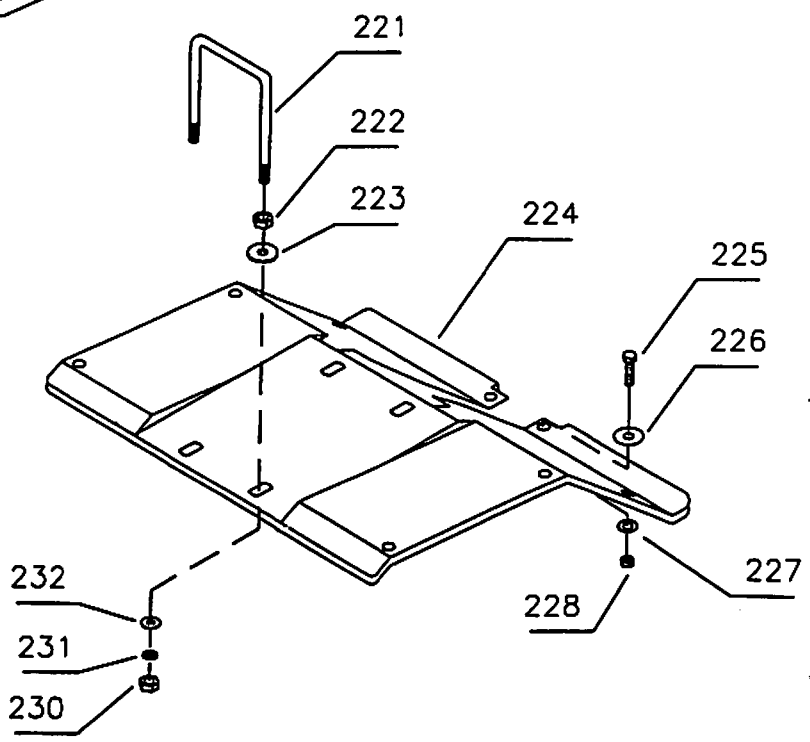

Utgåva Issue 1997-14		Bildnr Picture No 771		JE 30 REMSKIVA	JE 30 BELT PULLEY	Sida Page 110		
Pos. Fig.	Antal/Quantity			Art nr Part No	Benämning	Description	Sats Kit	Anmärkning Notes
	1030							
201	1			1482-0870-01	Motorhuv.....	Motor hood.....		
204	4			9865-0512-16	Skruv.....	Screw.....		
205	4			9739-0631-22	Mutter.....	Nut.....		
206	2			9799-0631-02	Mutter.....	Nut.....		
207	2			9683-0025-02	Låsbricka.....	Lock washer.....		
208	1			1482-0791-01	Ram-hö.....	Member-R.H.....		
209	2			1482-0501-01	Distans.....	Spacer.....		
210	1			1482-0792-01	Ram-vä.....	Member-L.H.....		
211	2			9997-0635-12	Skruv.....	Screw.....		
212	2			1482-0818-01	Skruv.....	Screw.....		
213	1			1482-0871-01	Remhjul.....	Belt pulley.....		
214	1			1482-0876-01	Kilrem.....	V-belt.....		
215	1			9600-0016-00	Woodruffkil.....	Key.....		
216	1			9799-0631-02	Mutter.....	Nut.....		
217	1			1482-0041-00	Sprint.....	Pin.....		
218	1			1482-0666-01	Bromssporre.....	Depth skid.....		
219	1			9997-0635-12	Skruv.....	Screw.....		
220	1			9598-0002-02	Låsnål.....	Spring pin.....		
221	1			1482-0812-01	Bärhandtag.....	Handle.....		
222	2			9799-0831-02	Mutter.....	Nut.....		
223	2			9699-0028-02	Planbricka.....	Flat washer.....		
224	1			1482-0816-01	Skärm.....	Sheet.....		
225	2			9997-0616-16	Skruv.....	Screw.....		
226	2			9699-0025-02	Planbricka.....	Flat washer.....		
227	2			9683-0025-02	Låsbricka.....	Lock washer.....		
228	2			9799-0631-02	Mutter.....	Nut.....		
230	2			9799-0831-02	Mutter.....	Nut.....		
231	2			9683-0030-02	Låsbricka.....	Lock washer.....		
232	2			9699-0028-02	Planbricka.....	Flat washer.....		
234	1			1482-0869-01	Fläktskydd.....	Ventilating guard.....